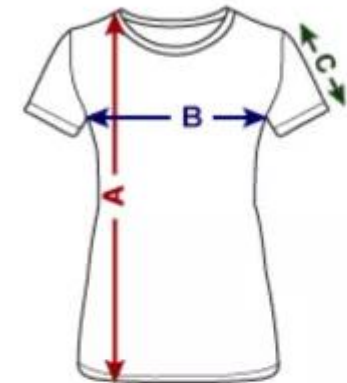

## Storlekstabell

Passform: Storlekarna är relativt normala

Storlek	A (cm)	B (cm)	C (cm)
S	65.0	44.5	14.6
M	67.0	47.5	15.2
L	69.0	51.5	15.8
XL	71.0	55.0	16.5
XXL	73.0	58.0	17.0
3XL	75.0	61.0	17.7

## Storlekstabell

 Passform: Storlekarna är relativt normala

Storlek	A (cm)	B (cm)	C (cm)
S	63.0	44.0	14.0
M	64.0	46.5	15.0
L	65.0	49.0	15.5
XL	66.0	51.5	16.0
XXL	67.0	54.0	16.5

## Storlekstabell

Passform: Storlekarna är relativt normala

Storlek	A (cm)	B (cm)	C (cm)
S	64.0	44.5	15.0
M	66.0	47.5	16.0
L	68.0	50.5	16.0
XL	69.0	53.5	17.0
XXL	69.0	56.5	18.0