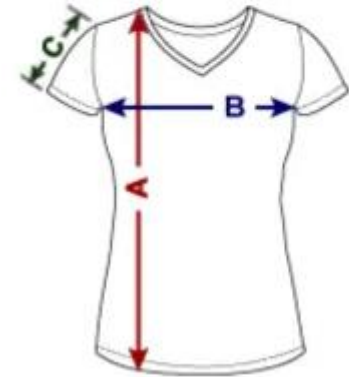

## Storlekstabell

Passform: Storlekarna är relativt normala

Storlek	A (cm)	B (cm)	C (cm)
S	65.0	44.5	14.6
M	67.0	47.5	15.2
L	69.0	51.5	15.8
XL	71.0	55.0	16.5
XXL	73.0	58.0	17.0
3XL	75.0	61.0	17.7

## Storlekstabell

 Passform: Storlekarna är relativt normala

Storlek	A (cm)	B (cm)	C (cm)
S	63.0	44.0	14.0
M	64.0	46.5	15.0
L	65.0	49.0	15.5
XL	66.0	51.5	16.0
XXL	67.0	54.0	16.5

## Storlekstabell

Passform: Storlekarna är relativt normala

Storlek	A (cm)	B (cm)	C (cm)
S	64.0	44.5	15.0
M	66.0	47.5	16.0
L	68.0	50.5	16.0
XL	69.0	53.5	17.0
XXL	69.0	56.5	18.0