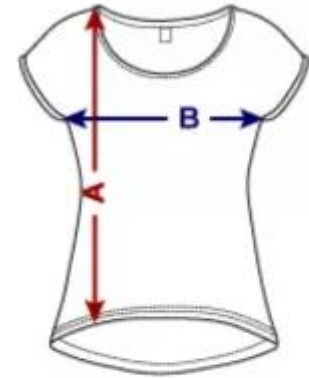

## Storlekstabell

Passform: Storlekarna är relativt normala

Storlek	A (cm)	B (cm)	C (cm)
S	64.0	44.5	15.0
M	66.0	47.5	16.0
L	68.0	50.5	16.0
XL	69.0	53.5	17.0
XXL	69.0	56.5	18.0

## Storlekstabell

Passform: Storlekarna är relativt normala

Storlek	A (cm)	B (cm)	C (cm)
S	65.0	44.0	15.0
M	66.0	49.0	16.0
L	69.0	54.0	17.0
XL	71.0	59.0	17.5
XXL	73.0	64.0	18.0

## Storlekstabell

Passform: Storlekarna är relativt normala

Storlek	A (cm)	B (cm)
S	58.0	52.0
M	60.0	54.0
L	62.0	56.0
XL	63.0	59.0