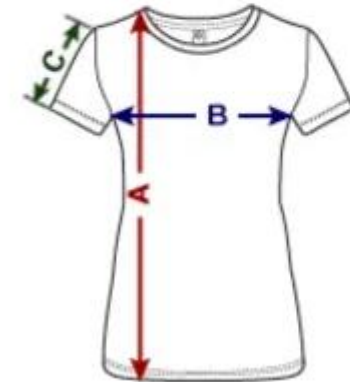

## Storlekstabell

Passform: Storlekarna är relativt normala

Storlek	A (cm)	B (cm)	C (cm)
S	65.0	44.5	14.6
M	67.0	47.5	15.2
L	69.0	51.5	15.8
XL	71.0	55.0	16.5
XXL	73.0	58.0	17.0
3XL	75.0	61.0	17.7

## Storlekstabell

 Passform: Storlekarna är relativt normala

Storlek	A (cm)	B (cm)	C (cm)
S	63.0	44.0	14.0
M	64.0	46.5	15.0
L	65.0	49.0	15.5
XL	66.0	51.5	16.0
XXL	67.0	54.0	16.5