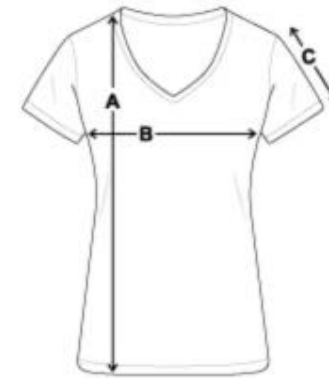

## Storlekstabell

Passform: Storlekarna är relativt normala

Storlek	A (cm)	B (cm)	C (cm)
S	65.0	44.0	15.0
M	66.0	49.0	16.0
L	69.0	54.0	17.0
XL	71.0	59.0	17.5
XXL	73.0	64.0	18.0

## Storlekstabell

Passform: Storlekarna är relativt normala

Storlek	A (cm)	B (cm)
S	58.0	52.0
M	60.0	54.0
L	62.0	56.0
XL	63.0	59.0

# Dam Vintage T-Shirt 250 kr

 Passform: Storlekarna är relativt normala

Storlek	A (cm)	B (cm)	C (cm)
S	66.0	44.0	10.5
M	68.0	47.0	11.0
L	70.0	50.0	11.5
XL	72.0	53.0	12.0