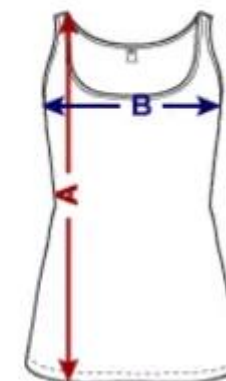

Storlek	A (cm)	B (cm)
S	64.0	40.0
M	66.0	42.0
L	68.0	45.0
XL	70.0	48.0
XXL	71.0	51.0
3XL	71.0	54.0